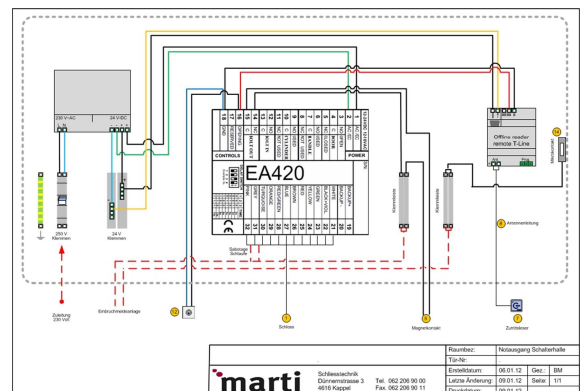

Anschlussschema-Blatt

marti Schliessachse
Dürrenmattstrasse 3
4010 Kappel
Tel. 062 208 90 00
Fax. 062 208 90 11

marti Schliessachse
Dürrenmattstrasse 3
4010 Kappel
Tel. 062 208 90 00
Fax. 062 208 90 11