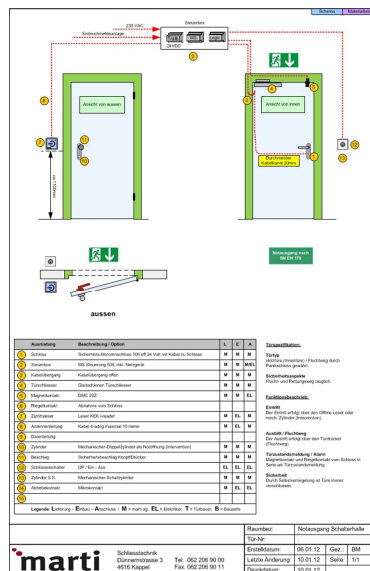

Türmanagement-Lösungen aus einer Hand

Mit ihrer Dienstleistung "Türmanagement-Lösungen aus einer Hand" ist die marti ag ein gesuchter Dienstleister, welcher die Interessen des Bauherrn, der Behörden (Feuerpolizei, Feuerwehr, Sachversicherer) und allfälliger Mieter in kompetenter und seriöser Art und Weise konzipiert und auch koordiniert. marti ag garantiert die Schnittstellen zwischen Bauleitung, Elektroplaner, Elektriker und allfälliger Lieferanten von Zutritts- und Fluchtwegtechnik. Örtliche Unterstützung der Bauleitung durch eigene Projektleiter gehört ebenfalls zum abgerundeten Angebot.

Ist die Herausforderung noch so komplex, marti schliesstechnik hat die passende Lösung für Sie.

Von der Planung, Realisierung, Montage, Inbetriebnahme bis zur Abnahme – Alles aus einer Hand.

Türtypen-Blatt